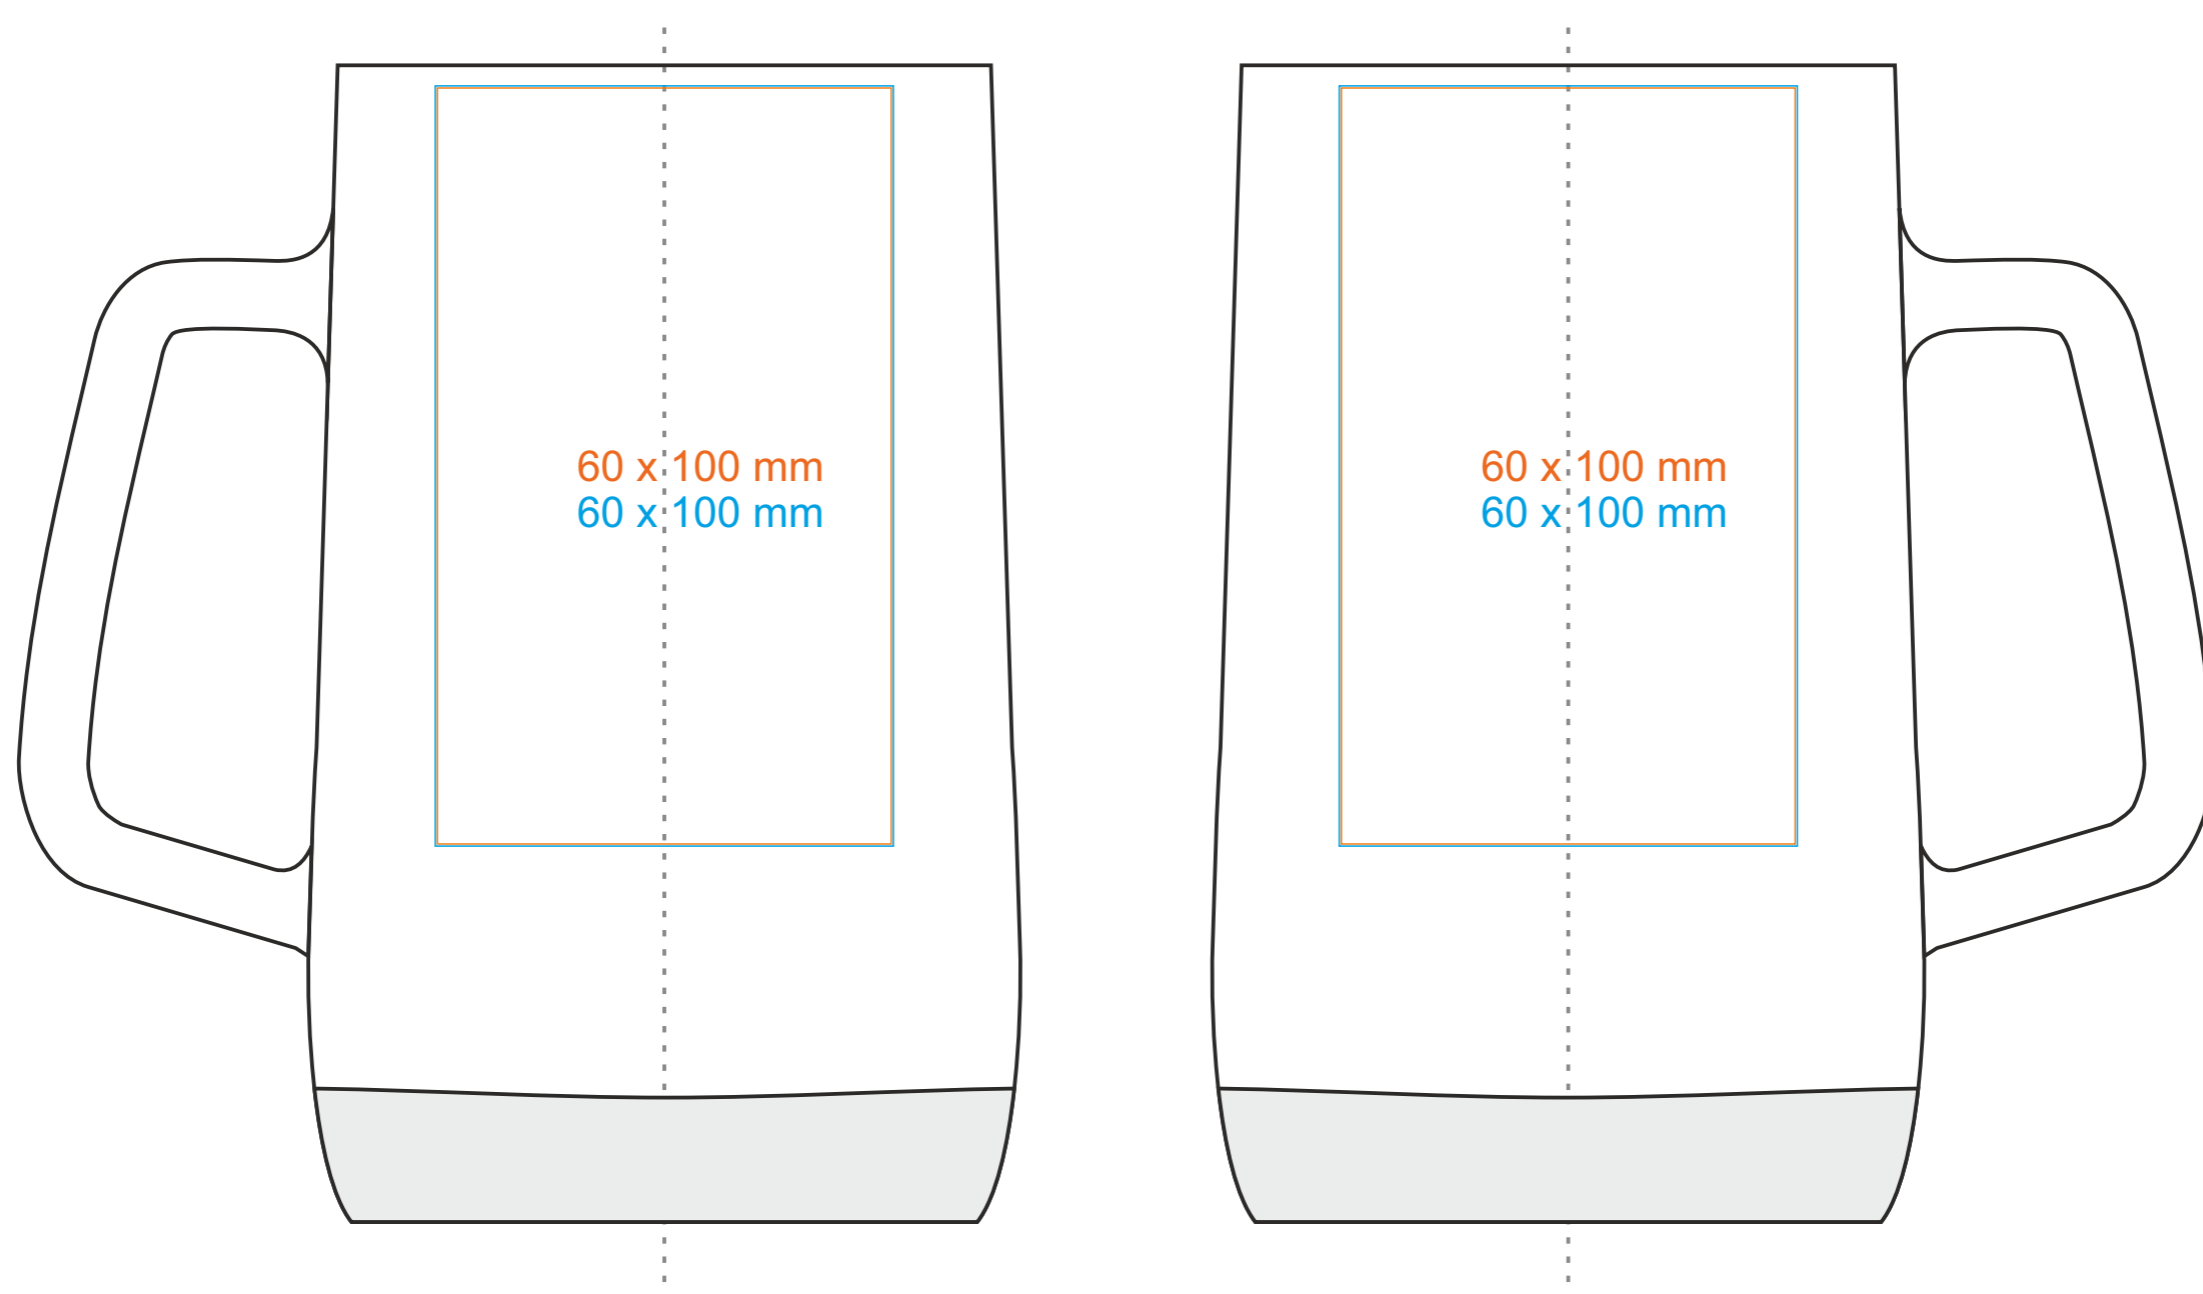

B_414 Frankfurt

500 ml / h: 153 mm / Ø 85 mm

*W przypadku projektów dla kalkomanii wybiegających poza standardową powierzchnię nadruku prosimy o kontakt z działem handlowym.

[Jak należy przygotować projekty do druku](#)

legenda

- Nadruk kalkomanią (Transfer Print)
- Grawer laserowy