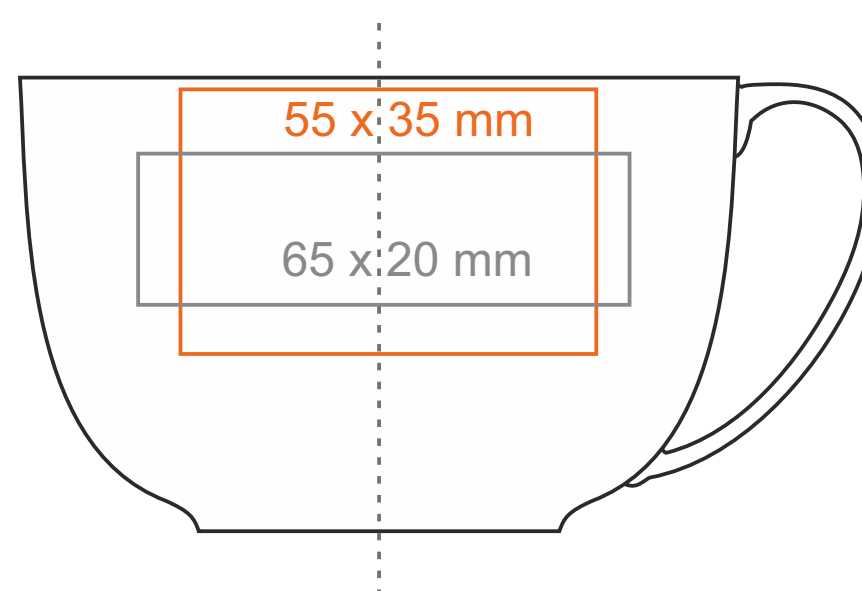

C_221 **Sonata**

220 ml / h: 60 mm / Ø 95 mm

spodek Ø 153 mm

Nadruk wewnątrz na ścianie
 Nadruk wewnątrz na dnie
 Nadruk od spodu

- 50 x 10 mm
- Ø 40 mm
- Ø 35 mm

*W przypadku projektów dla kalkomanii wybiegających poza standardową powierzchnię nadruku prosimy o kontakt z działem handlowym.