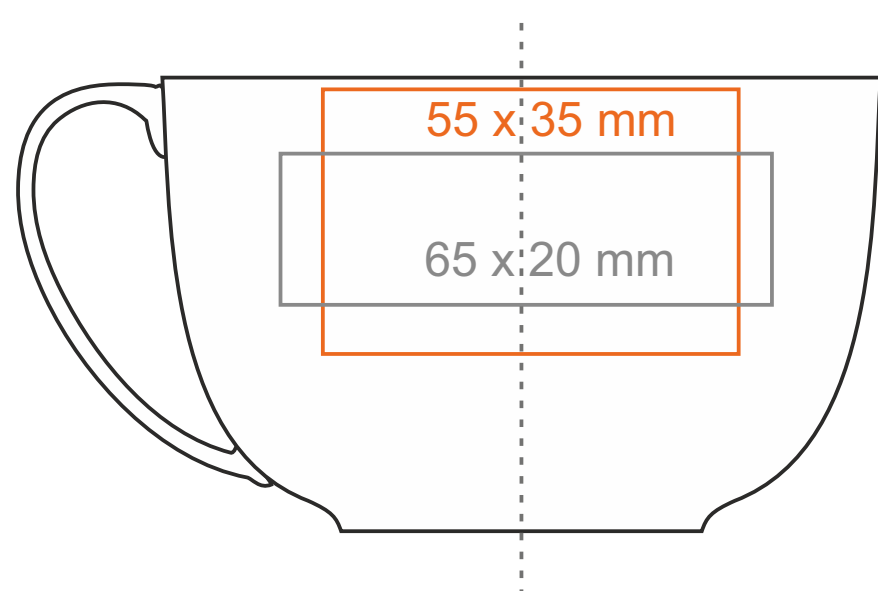

C_221 **Sonata**

220 ml / h: 60 mm / Ø 95 mm

spodek Ø 153 mm

Nadruk wewnątrz na ścianie
 Nadruk wewnątrz na dnie
 Nadruk od spodu

- 50 x 10 mm
- Ø 40 mm
- Ø 35 mm

*W przypadku projektów dla kalkomanii wybiegających poza standardową powierzchnię nadruku prosimy o kontakt z działem handlowym.