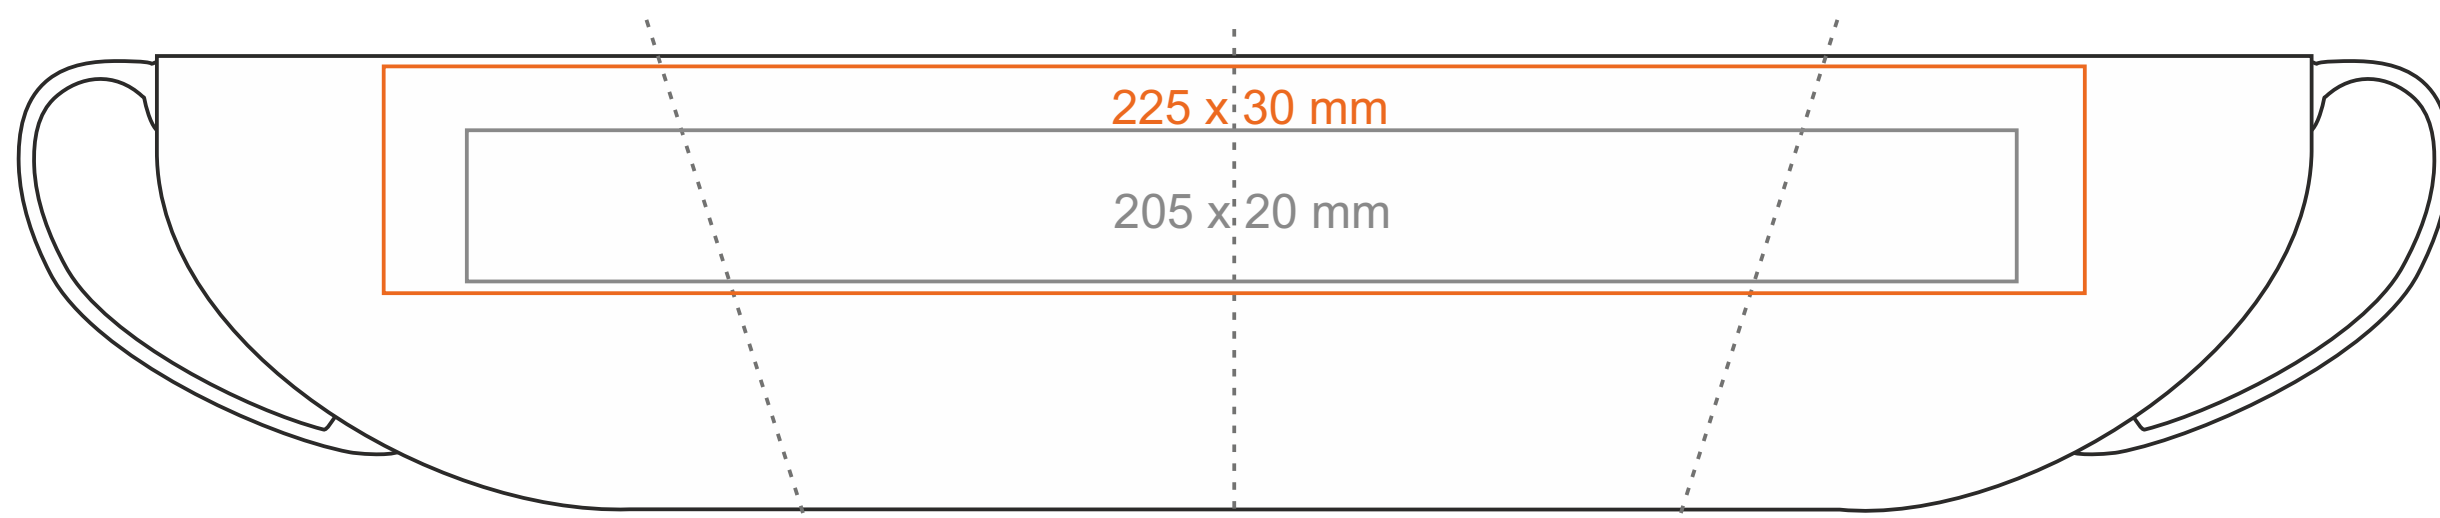

C_221 **Sonata**

220 ml / h: 60 mm / Ø 95 mm

spodek Ø 153 mm

Nadruk wewnątrz na ścianie
 Nadruk wewnątrz na dnie
 Nadruk od spodu

- 50 x 10 mm
- Ø 40 mm
- Ø 35 mm

*W przypadku projektów dla kalkomanii wybiegających poza standardową powierzchnię nadruku prosimy o kontakt z działem handlowym.