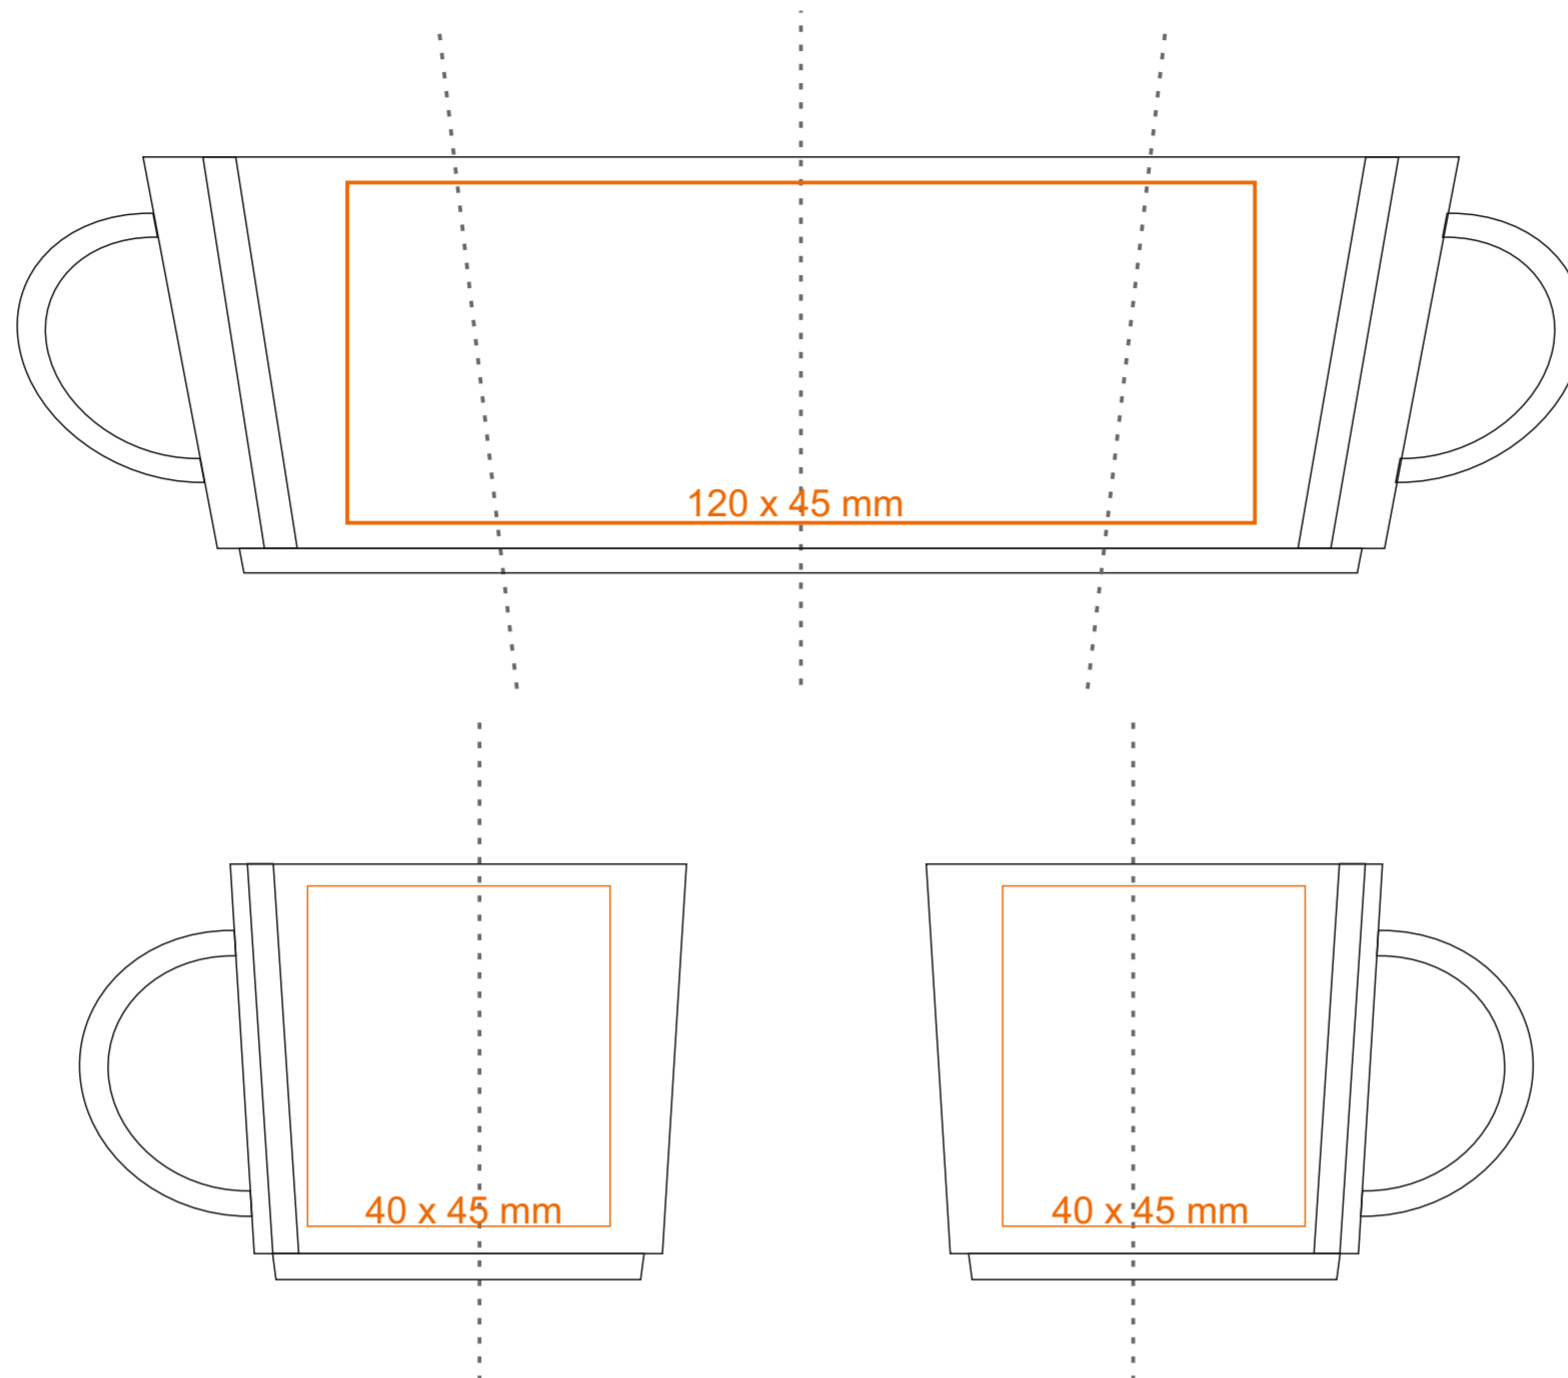

C/236 Lucas espresso set

75 ml / h: 55 mm / Ø 60 mm

Nadruk na uchu	- 50 x 5 mm
Nadruk wewnątrz na ściance	- 25 x 20 mm
Nadruk wewnątrz na dnie	- Ø 25 mm
Nadruk od spodu	- Ø 20 mm

*W przypadku projektów dla kalkomanii wybiegających poza standardową powierzchnię nadruku prosimy o kontakt z działem handlowym.