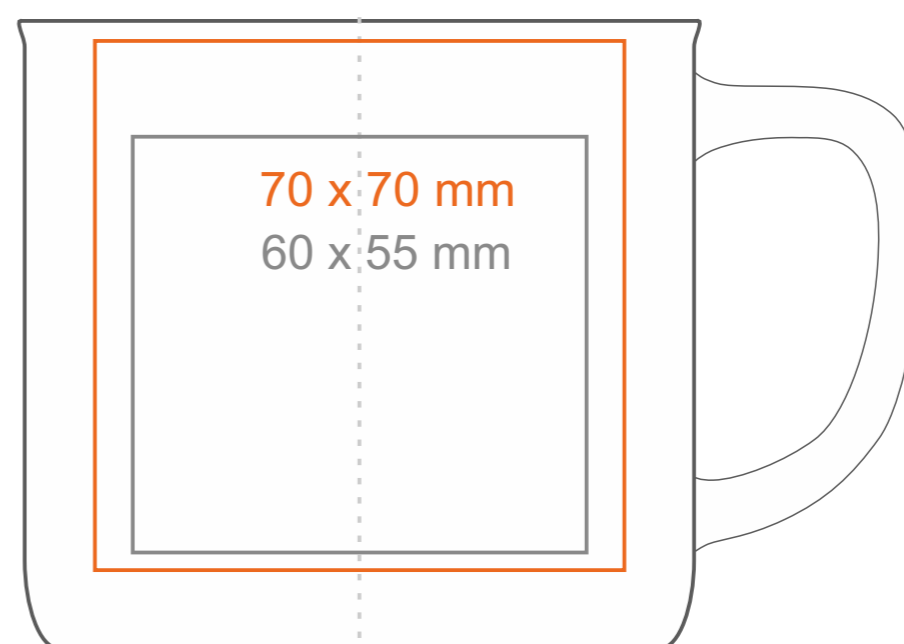

M_492 Camp

300 ml / h: 83 mm / Ø 90mm

Nadruk na uchu	- 40 x 10 mm
Nadruk wewnątrz na ściance	- 50 x 15 mm
Nadruk wewnątrz na dnie	- Ø 40 mm
Nadruk od spodu	- Ø 50 mm

*W przypadku projektów dla kalkomanii wybiegających poza standardową powierzchnię nadruku prosimy o kontakt z działem handlowym.