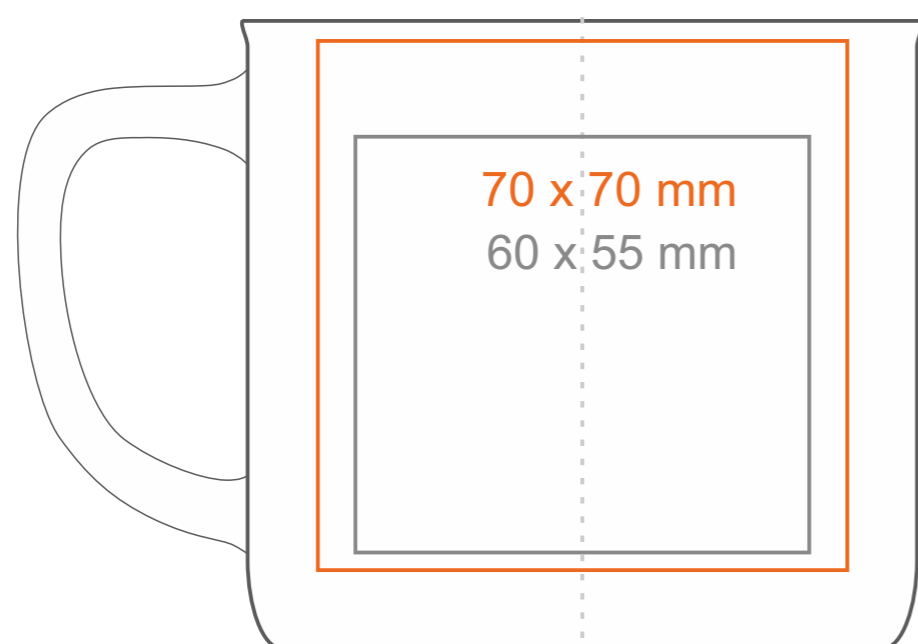

M_492 Camp

300 ml / h: 83 mm / Ø 90mm

Nadruk na uchu	- 40 x 10 mm
Nadruk wewnątrz na ściance	- 50 x 15 mm
Nadruk wewnątrz na dnie	- Ø 40 mm
Nadruk od spodu	- Ø 50 mm

*W przypadku projektów dla kalkomanii wybiegających poza standardową powierzchnię nadruku prosimy o kontakt z działem handlowym.