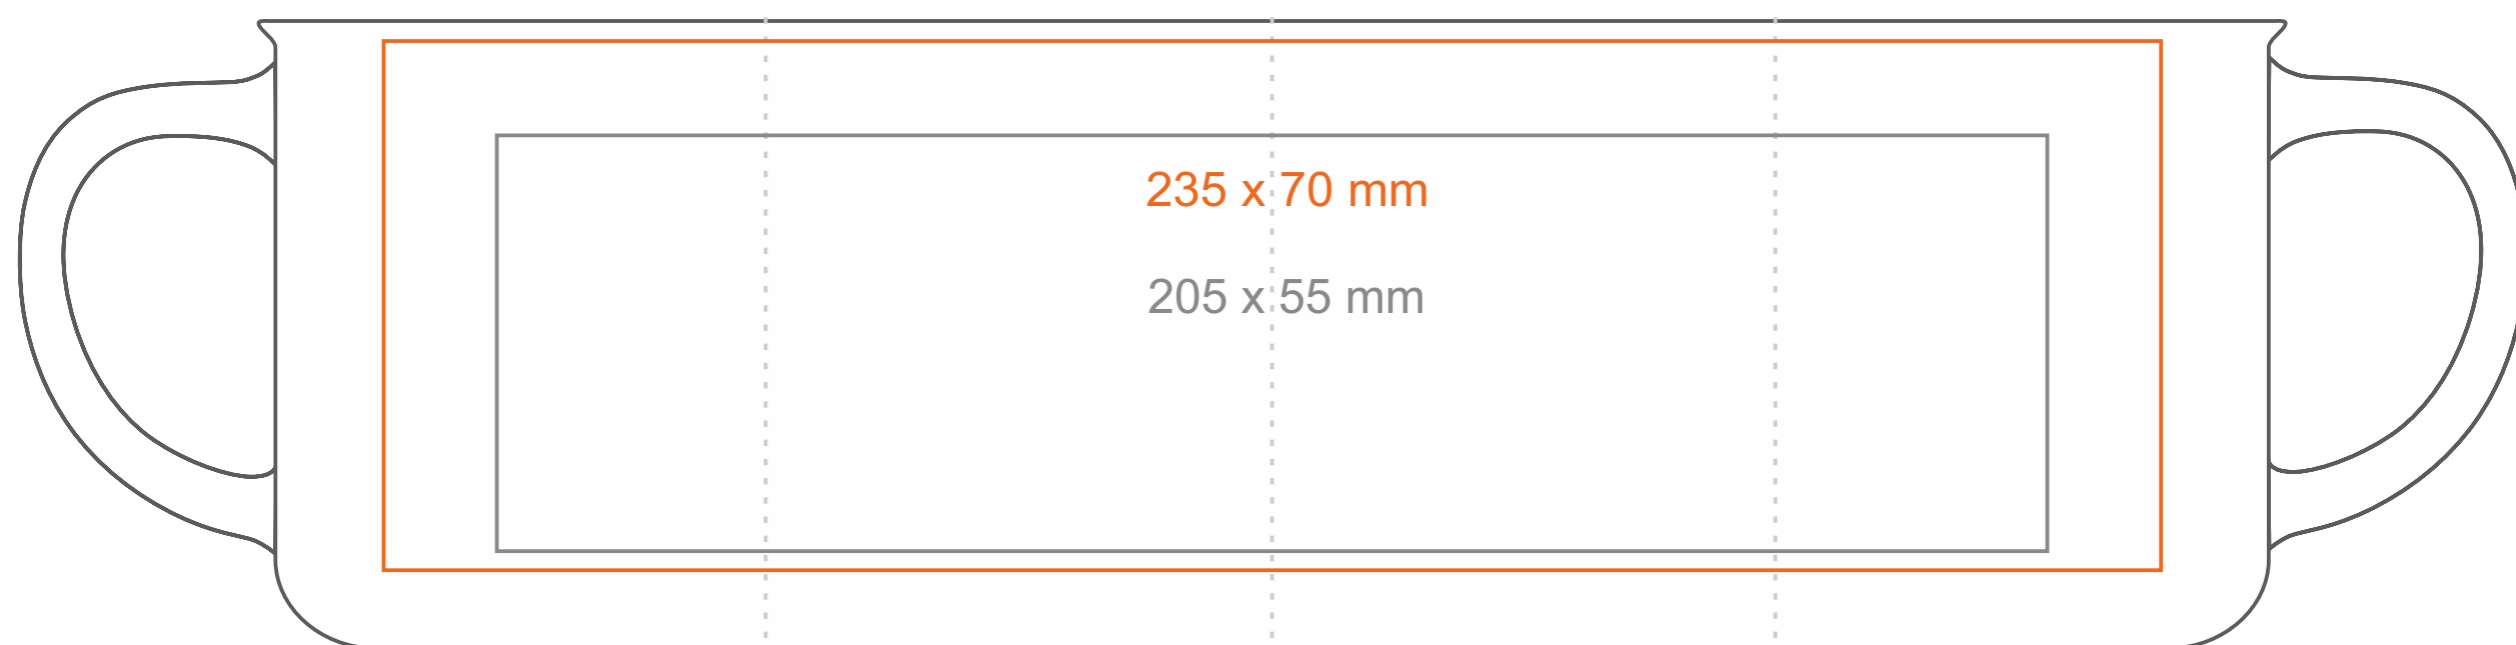

M_492 Camp

300 ml / h: 83 mm / Ø 90mm

Nadruk na uchu	- 40 x 10 mm
Nadruk wewnątrz na ściance	- 50 x 15 mm
Nadruk wewnątrz na dnie	- Ø 40 mm
Nadruk od spodu	- Ø 50 mm

*W przypadku projektów dla kalkomanii wybiegających poza standardową powierzchnię nadruku prosimy o kontakt z działem handlowym.