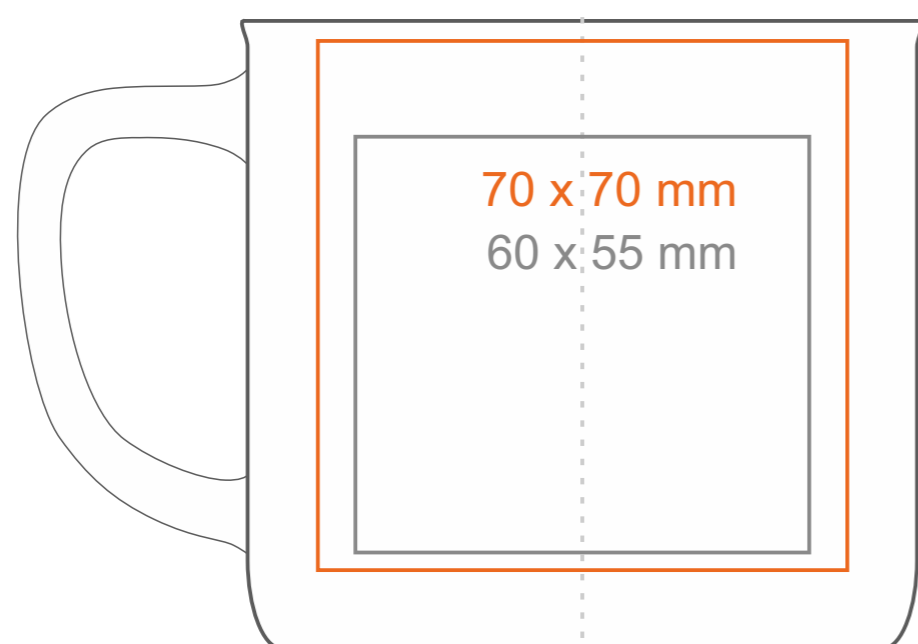

M_513 **Loft**

300 ml / h: 83 mm / Ø 90mm

Nadruk na uchu	- 40 x 10 mm
Nadruk wewnątrz na ściance	- 50 x 15 mm
Nadruk wewnątrz na dnie	- Ø 40 mm
Nadruk od spodu	- Ø 50 mm

*W przypadku projektów dla kalkomanii wybiegających poza standardową powierzchnię nadruku prosimy o kontakt z działem handlowym.