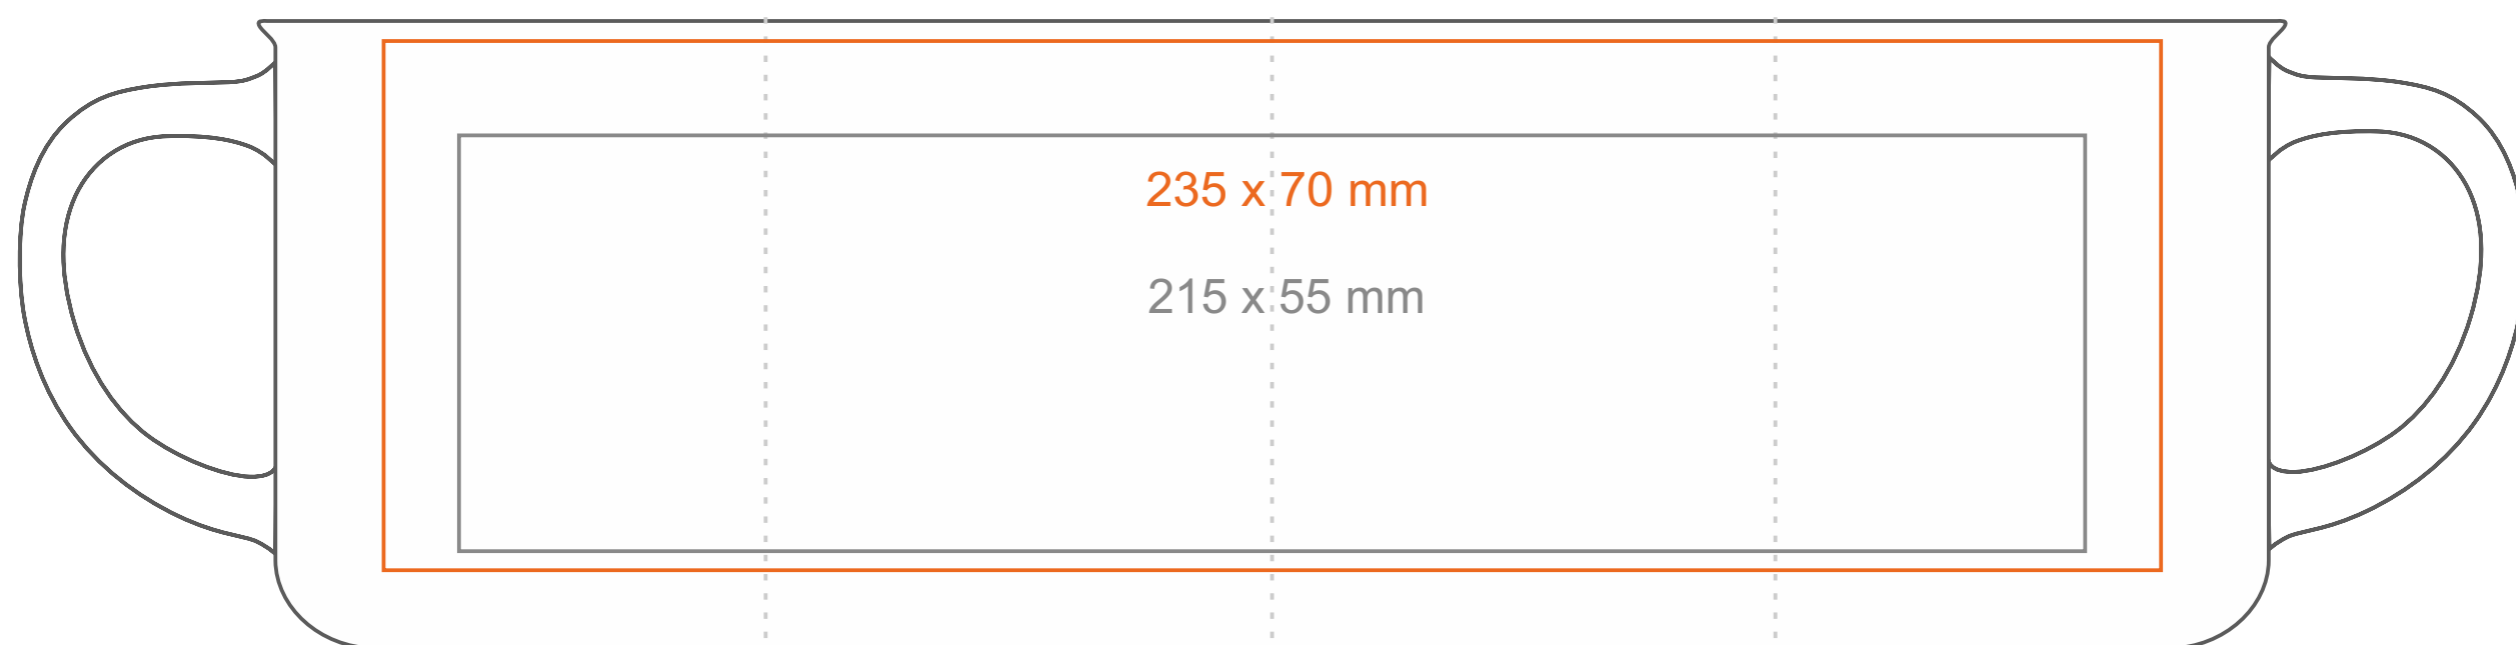

M_513 **Loft**

300 ml / h: 83 mm / Ø 90mm

Nadruk na uchu	- 40 x 10 mm
Nadruk wewnątrz na ściance	- 50 x 15 mm
Nadruk wewnątrz na dnie	- Ø 40 mm
Nadruk od spodu	- Ø 50 mm

*W przypadku projektów dla kalkomanii wybiegających poza standardową powierzchnię nadruku prosimy o kontakt z działem handlowym.