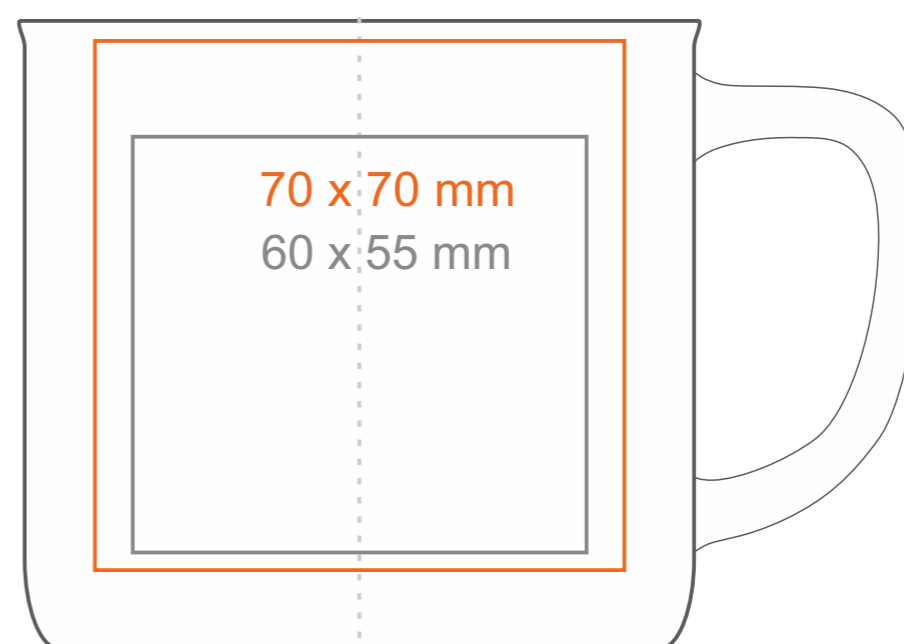

M_513 **Loft**

300 ml / h: 83 mm / Ø 90mm

Nadruk na uchu	- 40 x 10 mm
Nadruk wewnątrz na ściance	- 50 x 15 mm
Nadruk wewnątrz na dnie	- Ø 40 mm
Nadruk od spodu	- Ø 50 mm

*W przypadku projektów dla kalkomanii wybiegających poza standardową powierzchnię nadruku prosimy o kontakt z działem handlowym.